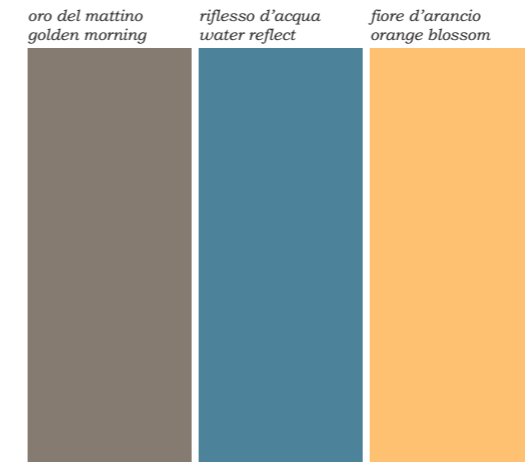

Scrivanza direzionale/
Executive desk
L 220 P 103 H 75

rovere scuro
dark oak

noce 2
walnut 2

bianco
white

poliuretano *polyurethane*

personalizzabile *customizable*