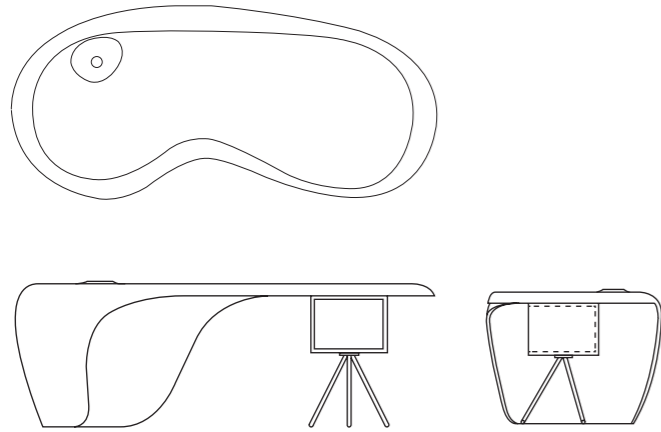

UNO

design Karim Rashid

Direttamente dal futuro, il design avveniristico è fatto per stupire e non solo. Ergonomia e forme morbide sono studiate per donare un nuovo comfort.

Directly from the future, this futuristic design is made to surprise you and more. Ergonomics and soft forms, designed to bring you a new comfort.

Colpo d'occhio, è una frazione di secondo quella che ci seduce, poi ci si può fermare ad ammirare.
Seduction takes only a fraction of a second, then one can pause to admire.

scheda tecnica *technical data*

Scrivanza direzionale/
Executive desk
L 220 P 103 H 75

rovere scuro
dark oak

noce 2
walnut 2

bianco
white

poliuretano *polyurethane*

personalizzabile *customizable*