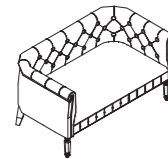

Panca doppia con bracciolo/
Double beanch with arm
L 143 P 66 H 74

Poltrona/
Armchair
L 95 P 66 H 74

Divano 2 posti/
2 seats sofa
L 143 P 66 H 74

ZIP

Panca singola/
Single beanch
L 84 P 68 H 46

Panca doppia/
Double beanch
L 165 P 68 H 46

Divano 3 posti/
3 seats sofa
L 220 P 90 H 70

WELCOME

Poltrona/
Armchair
L 64 P 62 H 74

Divano 2 posti/
2 seats sofa
L 128 P 62 H 74

SLIM

Poltrona/
Armchair
L 80 P 78 H 75

Divano 2 posti/
2 seats sofa
L 138 P 78 H 75

TWISTER

Poltrona/
Armchair
L 112 P 95 H 77

Divano 2 posti/
2 seats sofa
L 180 P 95 H 77

Divano 3 posti/
3 seats sofa
L 208 P 95 H 77

microfibra *microfibre*

M19
nero
black

M16
grigio scuro
dark gray

M15
grigio chiaro
light gray