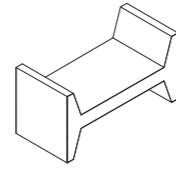

twister 444

445 twister

scheda tecnica *technical data*

H2O

Panca singola/
Single beanch
L 75 P 66 H 45

Panca doppia/
Double beanch
L 143 P 66 H 45

Panca singola con bracciolo/
Single beanch with arm
L 95 P 66 H 74

Panca doppia con bracciolo/
Double beanch with arm
L 143 P 66 H 74

Poltrona/
Armchair
L 95 P 66 H 74

Divano 2 posti/
2 seats sofa
L 143 P 66 H 74

ZIP

Panca singola/
Single beanch
L 84 P 68 H 46

Panca doppia/
Double beanch
L 165 P 68 H 46